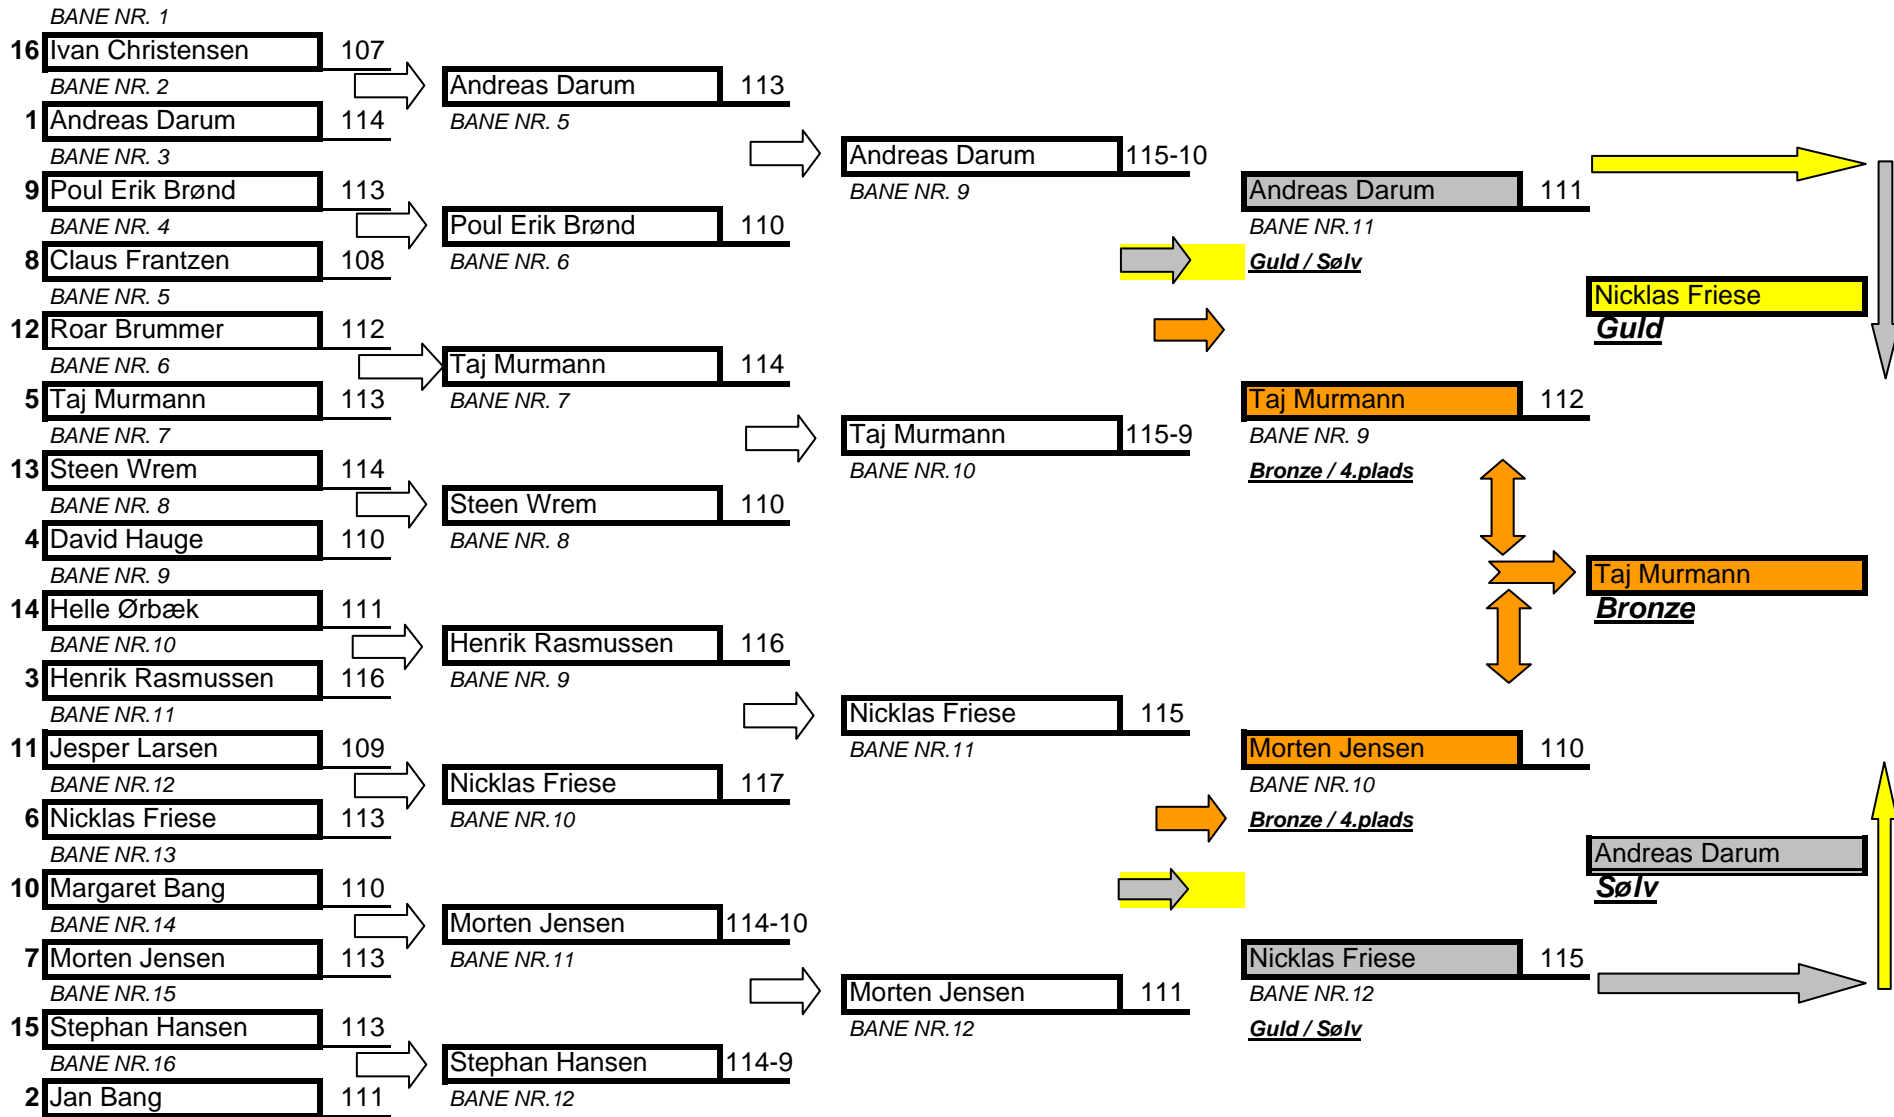

**KLASSE:** Recurve

**1/8 Eliminationsrunde**

2 skytter pr. skive
6 x 3 pile

**1/4 Finale**

1 skytte pr. skive
4 x 3 pile

**Semifinale**

1 skytte pr. skive
4 x 3 pile

**Finalerunder**

1 skytte pr. skive
4 x 3 pile

**KLASSE:** Compound

**1/8 Eliminationsrunde**

2 skytter pr. skive
6 x 3 pile

**1/4 Finale**

1 skytte pr. skive
4 x 3 pile

**Semifinale**

1 skytte pr. skive
4 x 3 pile

**Finalerunder**

1 skytte pr. skive
4 x 3 pile