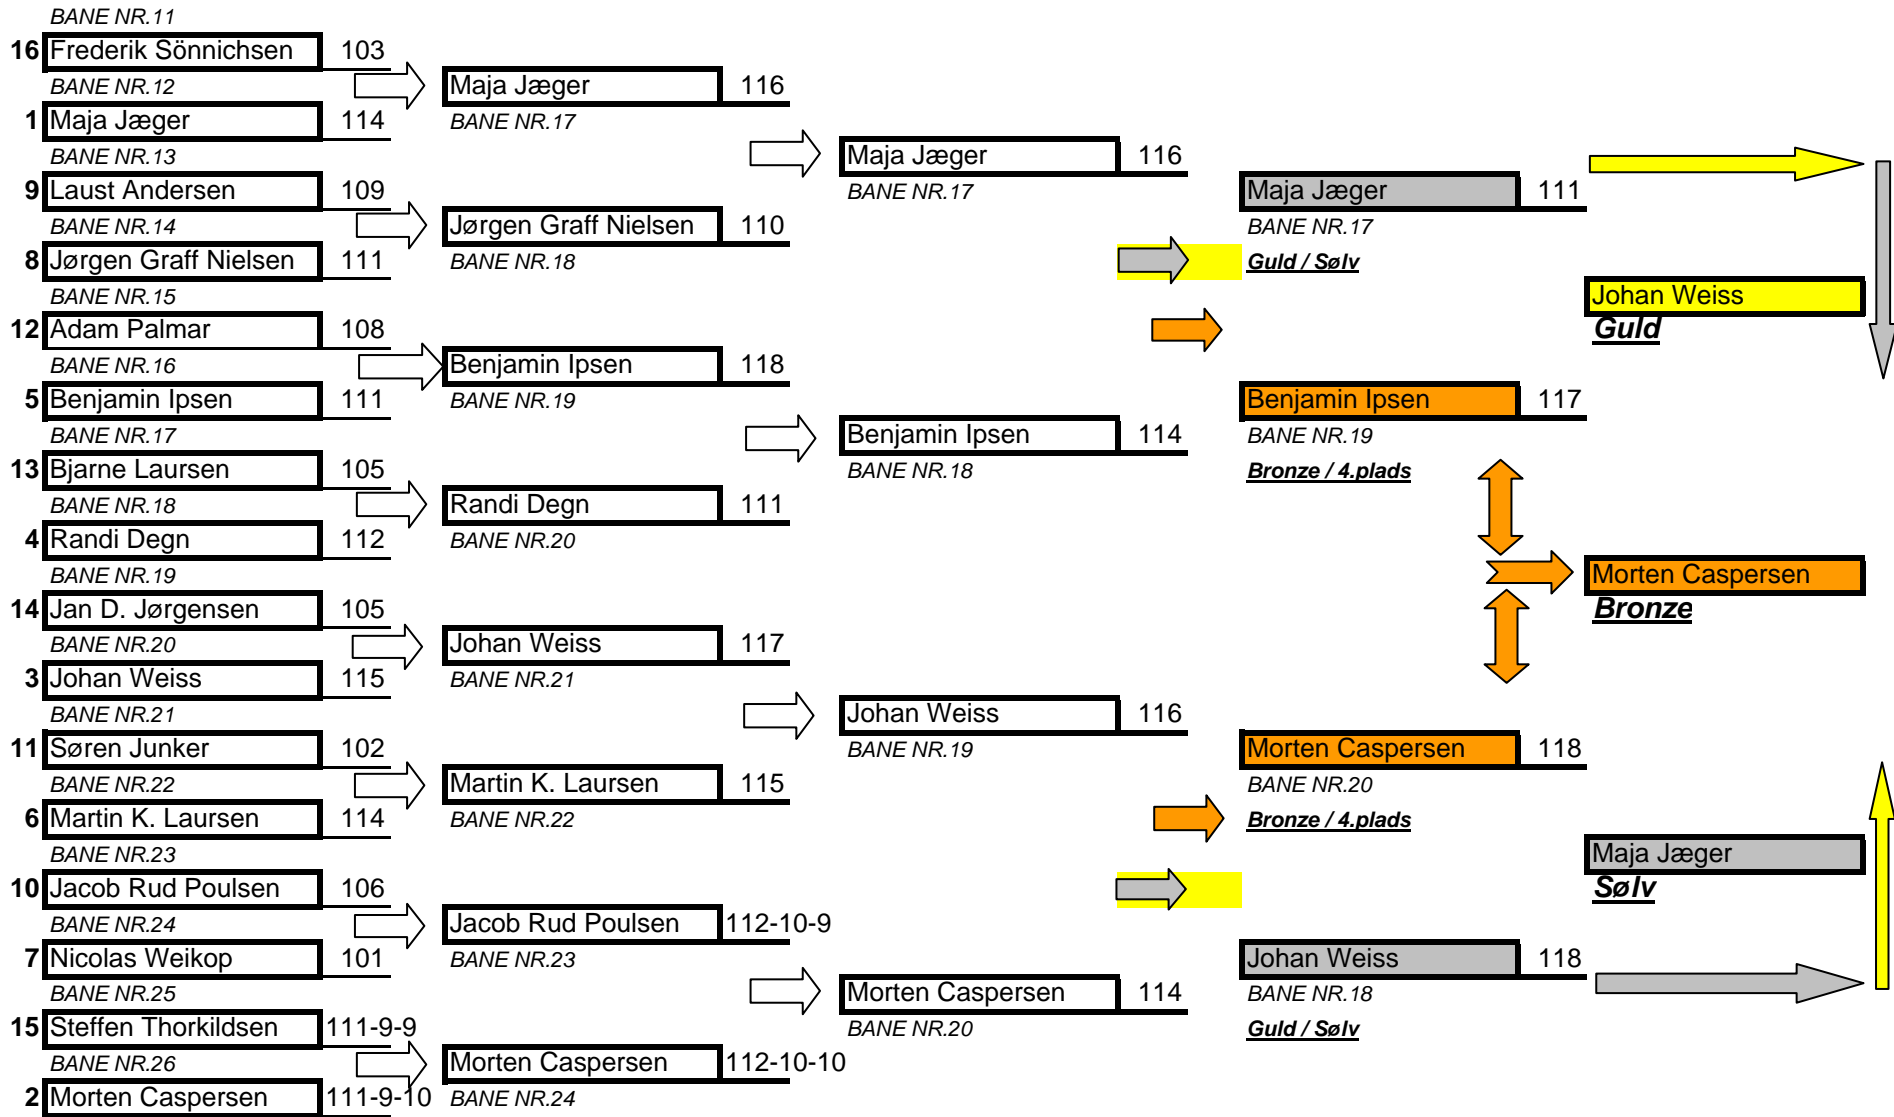

**KLASSE:** Recurve

**1/8 Eliminationsrunde**

2 skytter pr. skive
6 x 3 pile

**1/4 Finale**

1 skytte pr. skive
4 x 3 pile

**Semifinale**

1 skytte pr. skive
4 x 3 pile

**Finalerunder**

1 skytte pr. skive
4 x 3 pile

**KLASSE:** Compound

**1/8 Eliminationsrunde**

2 skytter pr. skive
6 x 3 pile

**1/4 Finale**

1 skytte pr. skive
4 x 3 pile

**Semifinale**

1 skytte pr. skive
4 x 3 pile