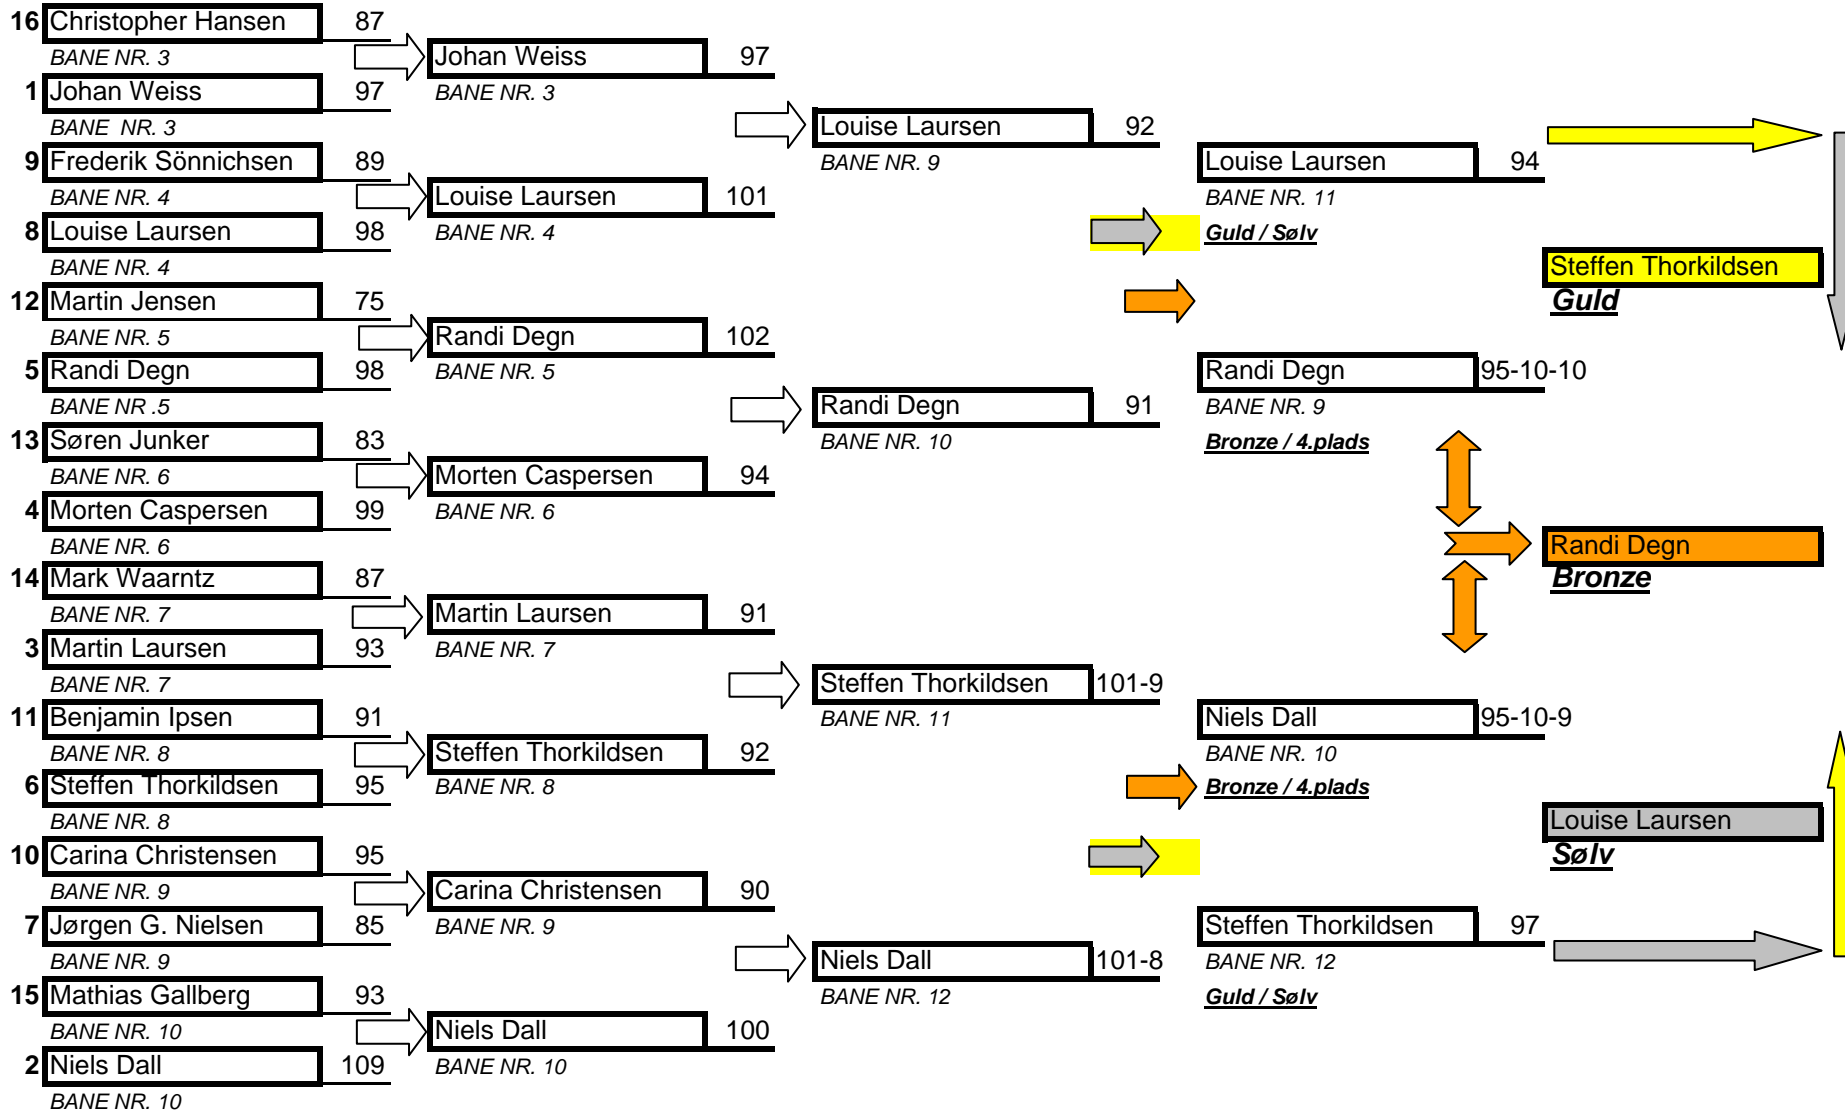

1/4 Finale

1 skytte pr. skive
4 x 3 pile

Semifinale

1 skytte pr. skive
4 x 3 pile

Finalerunder

1 skytte pr. skive
4 x 3 pile

KLASSE: RECURVE 70 Meter

1/8 Eliminationsrunde

1/8 Eliminationsrunde

2 skytter pr. skive
2 x 6 pile

1/4 Finale

1 skytte pr. skive
4 x 3 pile

Semifinale

1 skytte pr. skive
4 x 3 pile

Finalerunder

1 skytte pr. skive
4 x 3 pile