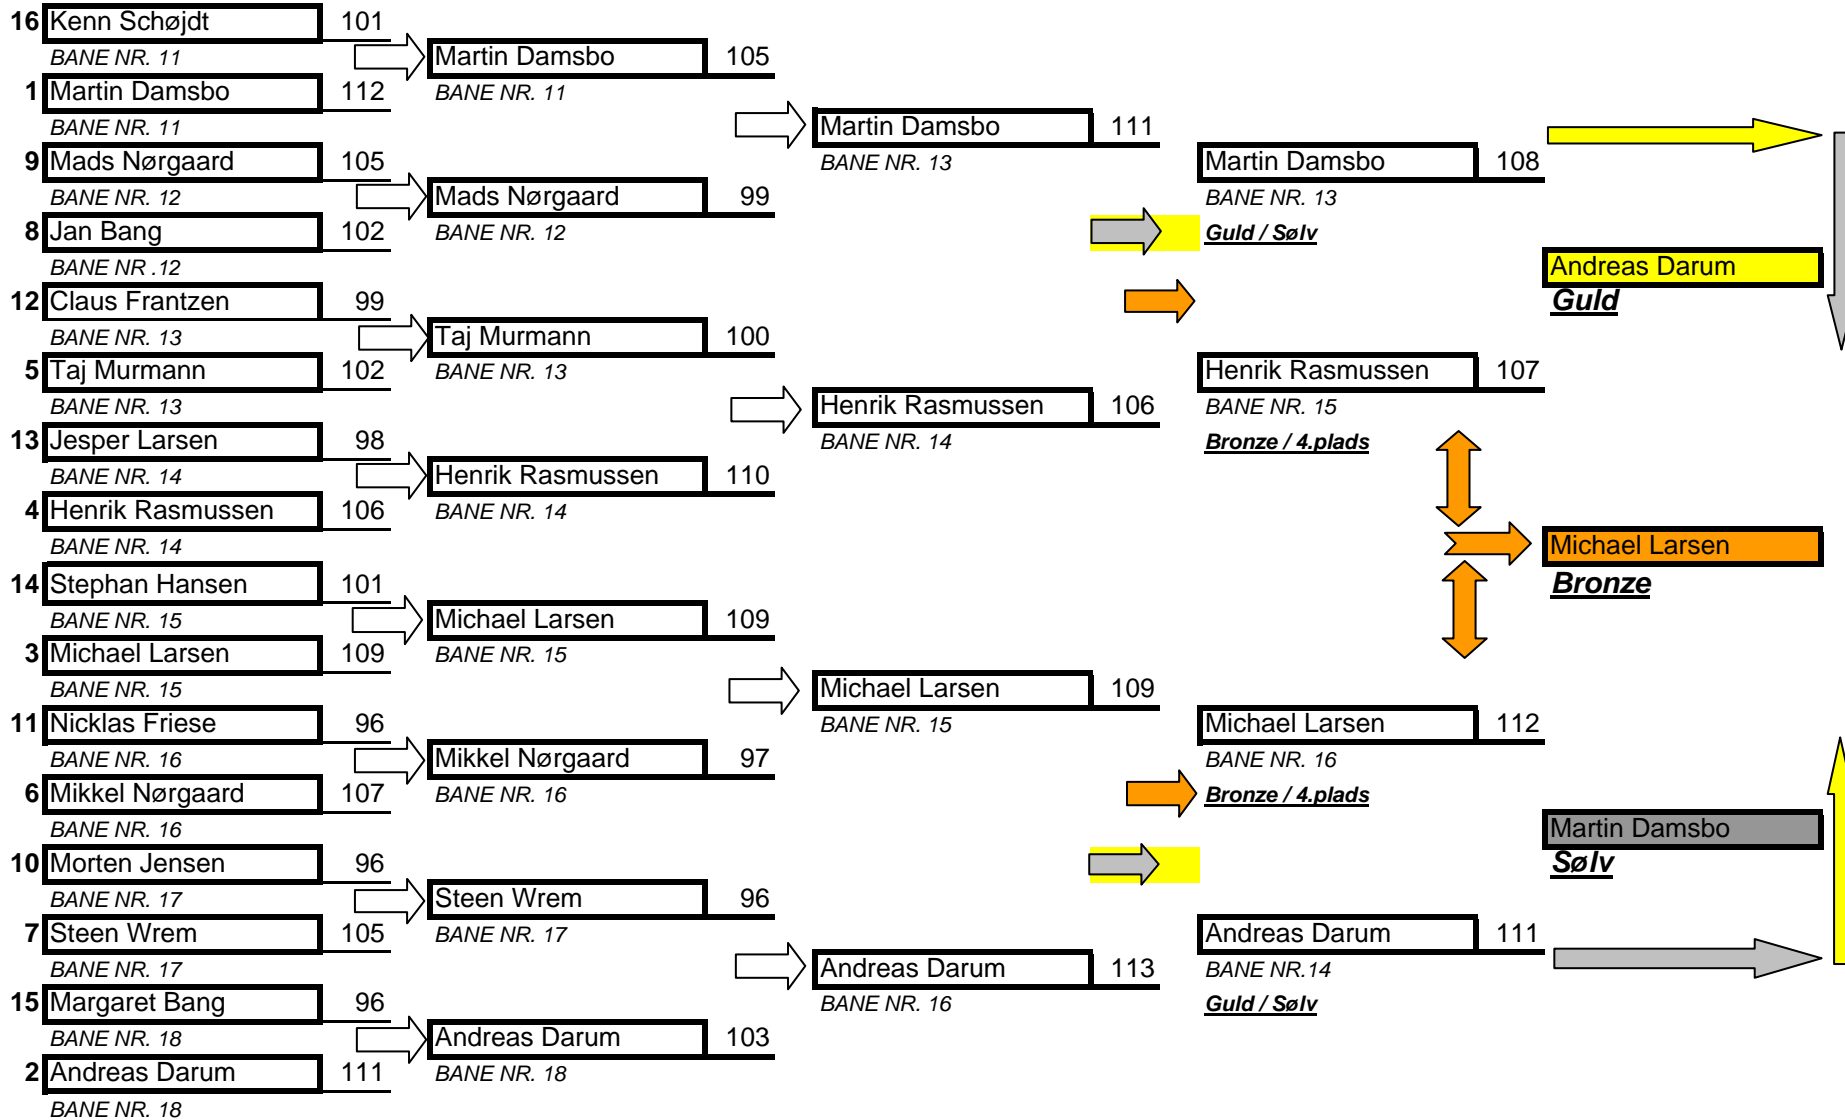

1/8 Eliminationsrunde

2 skytter pr. skive
2 x 6 pile

1/4 Finale

1 skytte pr. skive
4 x 3 pile

Semifinale

1 skytte pr. skive
4 x 3 pile

Finalerunder

1 skytte pr. skive
4 x 3 pile