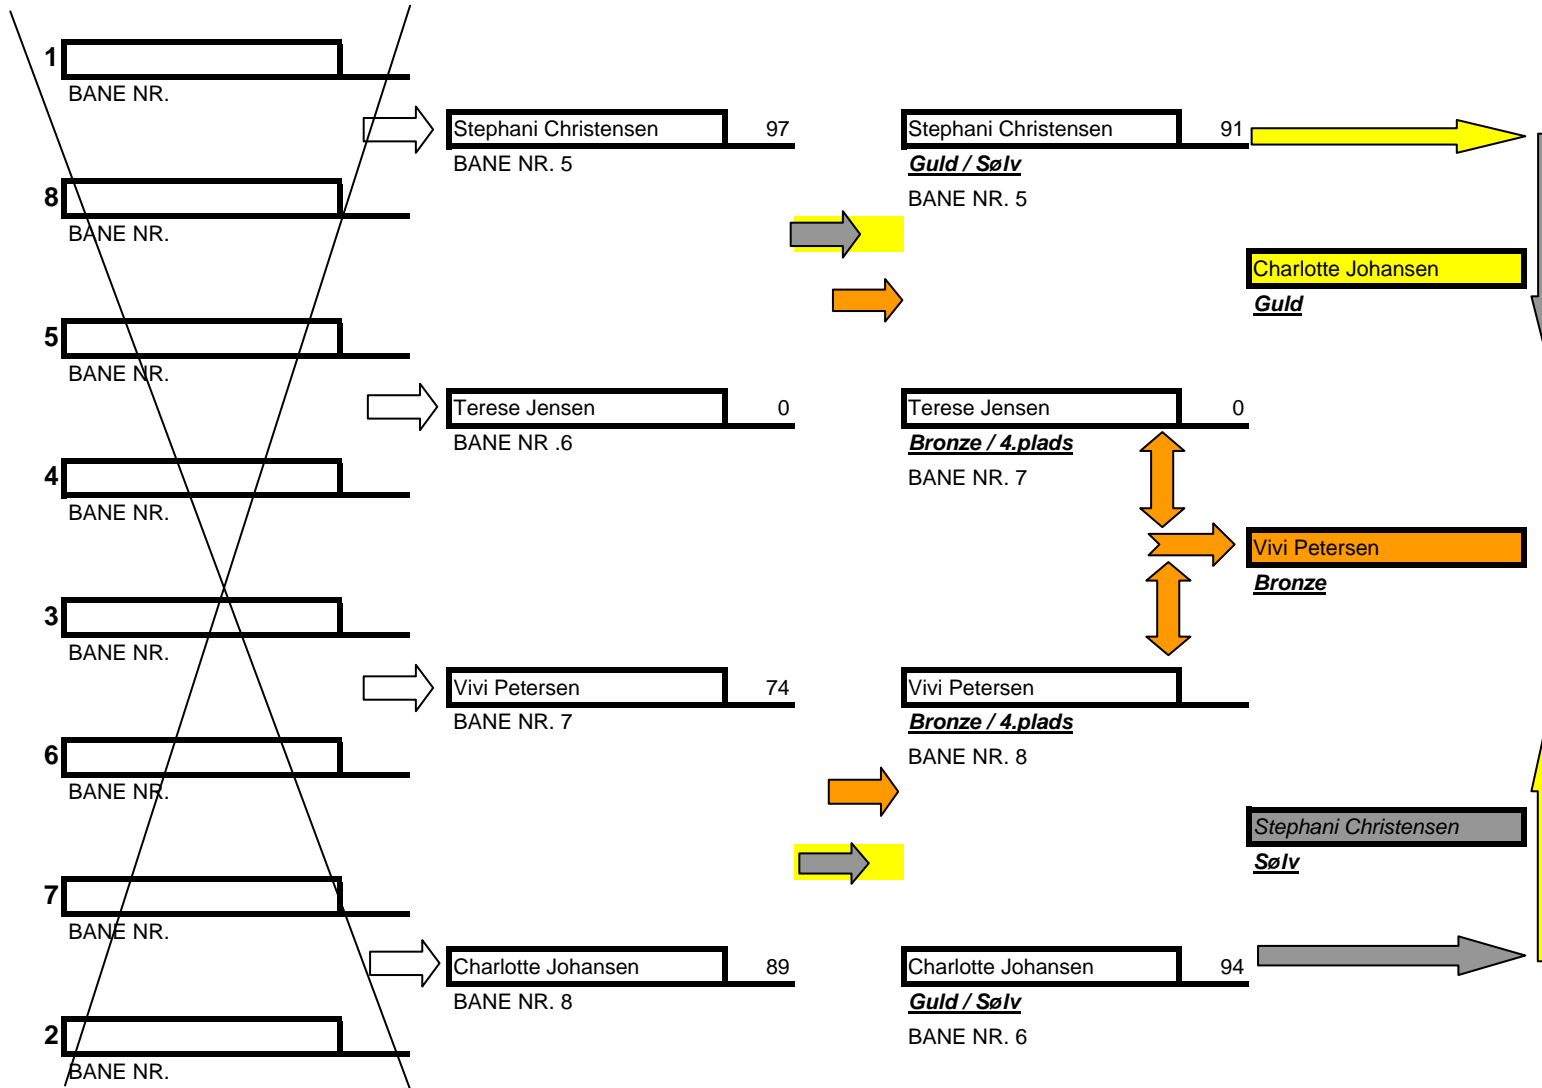

Klasse: Recurve 60 Meter

1/4 Finale

1 skytte pr. skive
4 x 3 pile

Semifinale

1 skytte pr. skive
4 x 3 pile

Finalerunder

1 skytte pr. skive
4 x 3 pile

Klasse: Compound 60 Meter

1/4 Finale

1 skytte pr. skive
4 x 3 pile

Semifinale

1 skytte pr. skive
4 x 3 pile

Finalerunder

1 skytte pr. skive
4 x 3 pile

KLASSE: RECURVE 70 Meter

1/8 Eliminationsrunde

1/8 Eliminationsrunde

2 skytter pr. skive
2 x 6 pile

1/4 Finale

1 skytte pr. skive
4 x 3 pile

Semifinale

1 skytte pr. skive
4 x 3 pile

Finalerunder

1 skytte pr. skive
4 x 3 pile