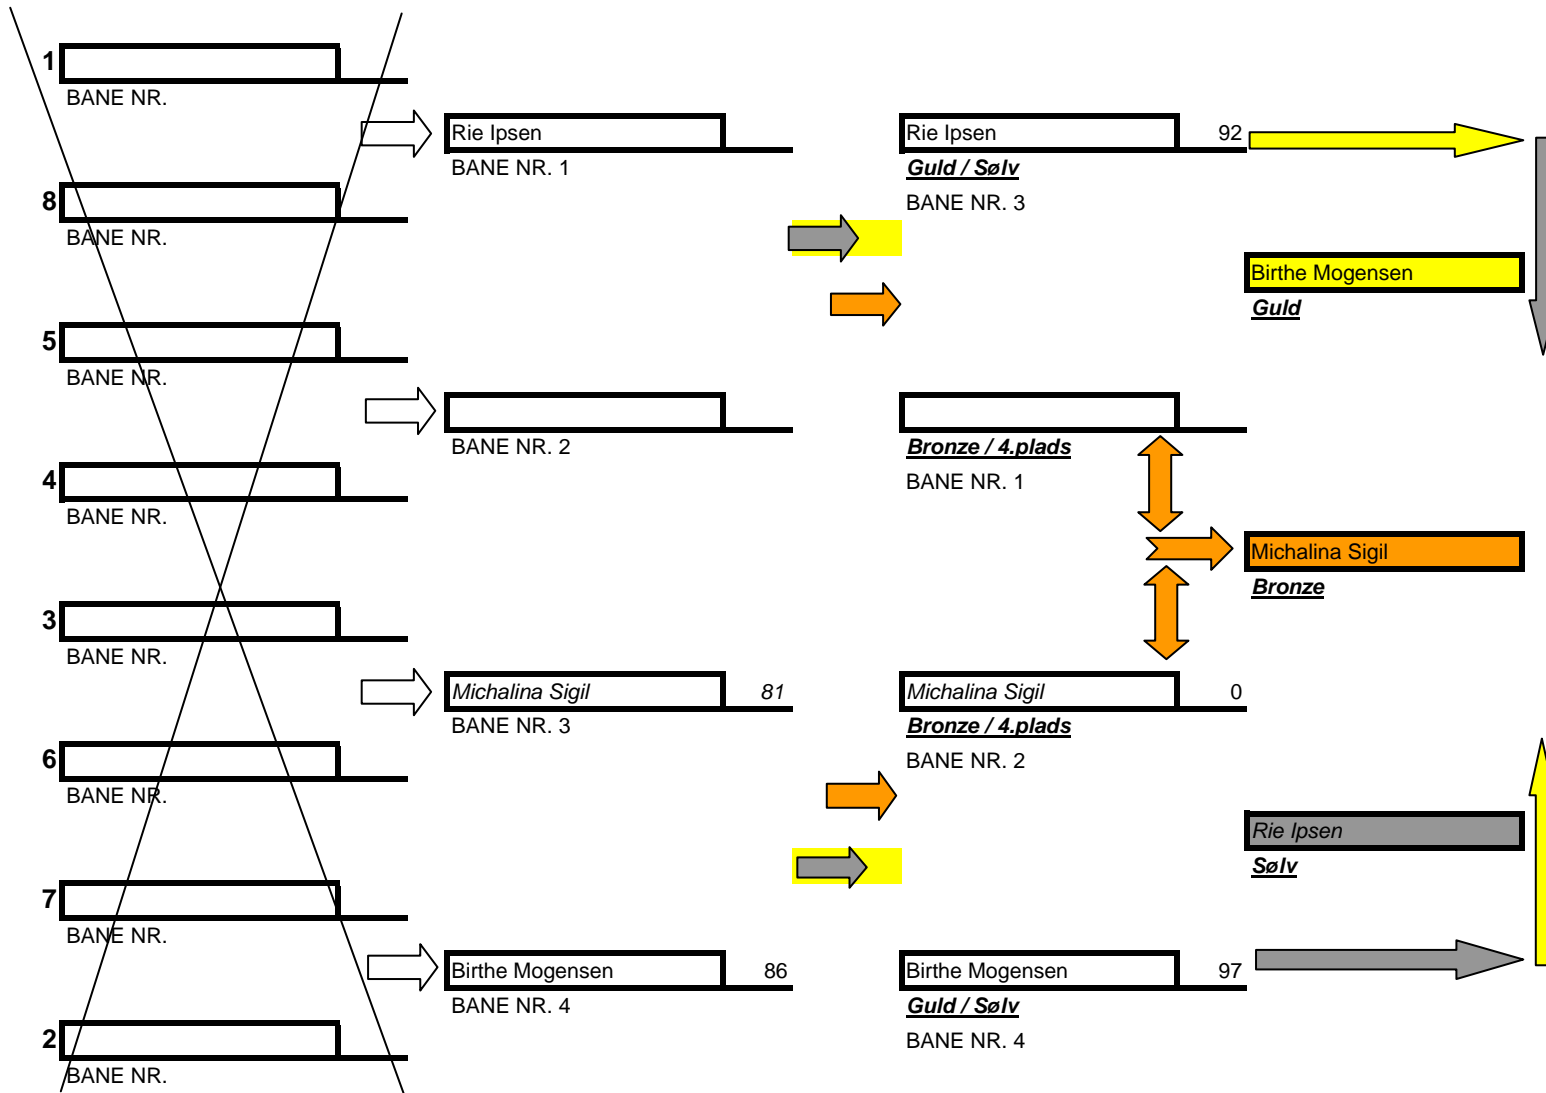

Klasse: Recurve 60 Meter

1/4 Finale

1 skytte pr. skive
4 x 3 pile

Semifinale

1 skytte pr. skive
4 x 3 pile

Finalerunder

1 skytte pr. skive
4 x 3 pile

Klasse: Compound 60 Meter

1/4 Finale

1 skytte pr. skive
4 x 3 pile

Semifinale

1 skytte pr. skive
4 x 3 pile

Finalerunder

1 skytte pr. skive
4 x 3 pile

KLASSE: RECURVE 70 Meter

1/8 Eliminationsrunde

1/8 Eliminationsrunde

2 skytter pr. skive
2 x 6 pile

1/4 Finale

1 skytte pr. skive
4 x 3 pile

Semifinale

1 skytte pr. skive
4 x 3 pile

Finalerunder

1 skytte pr. skive
4 x 3 pile