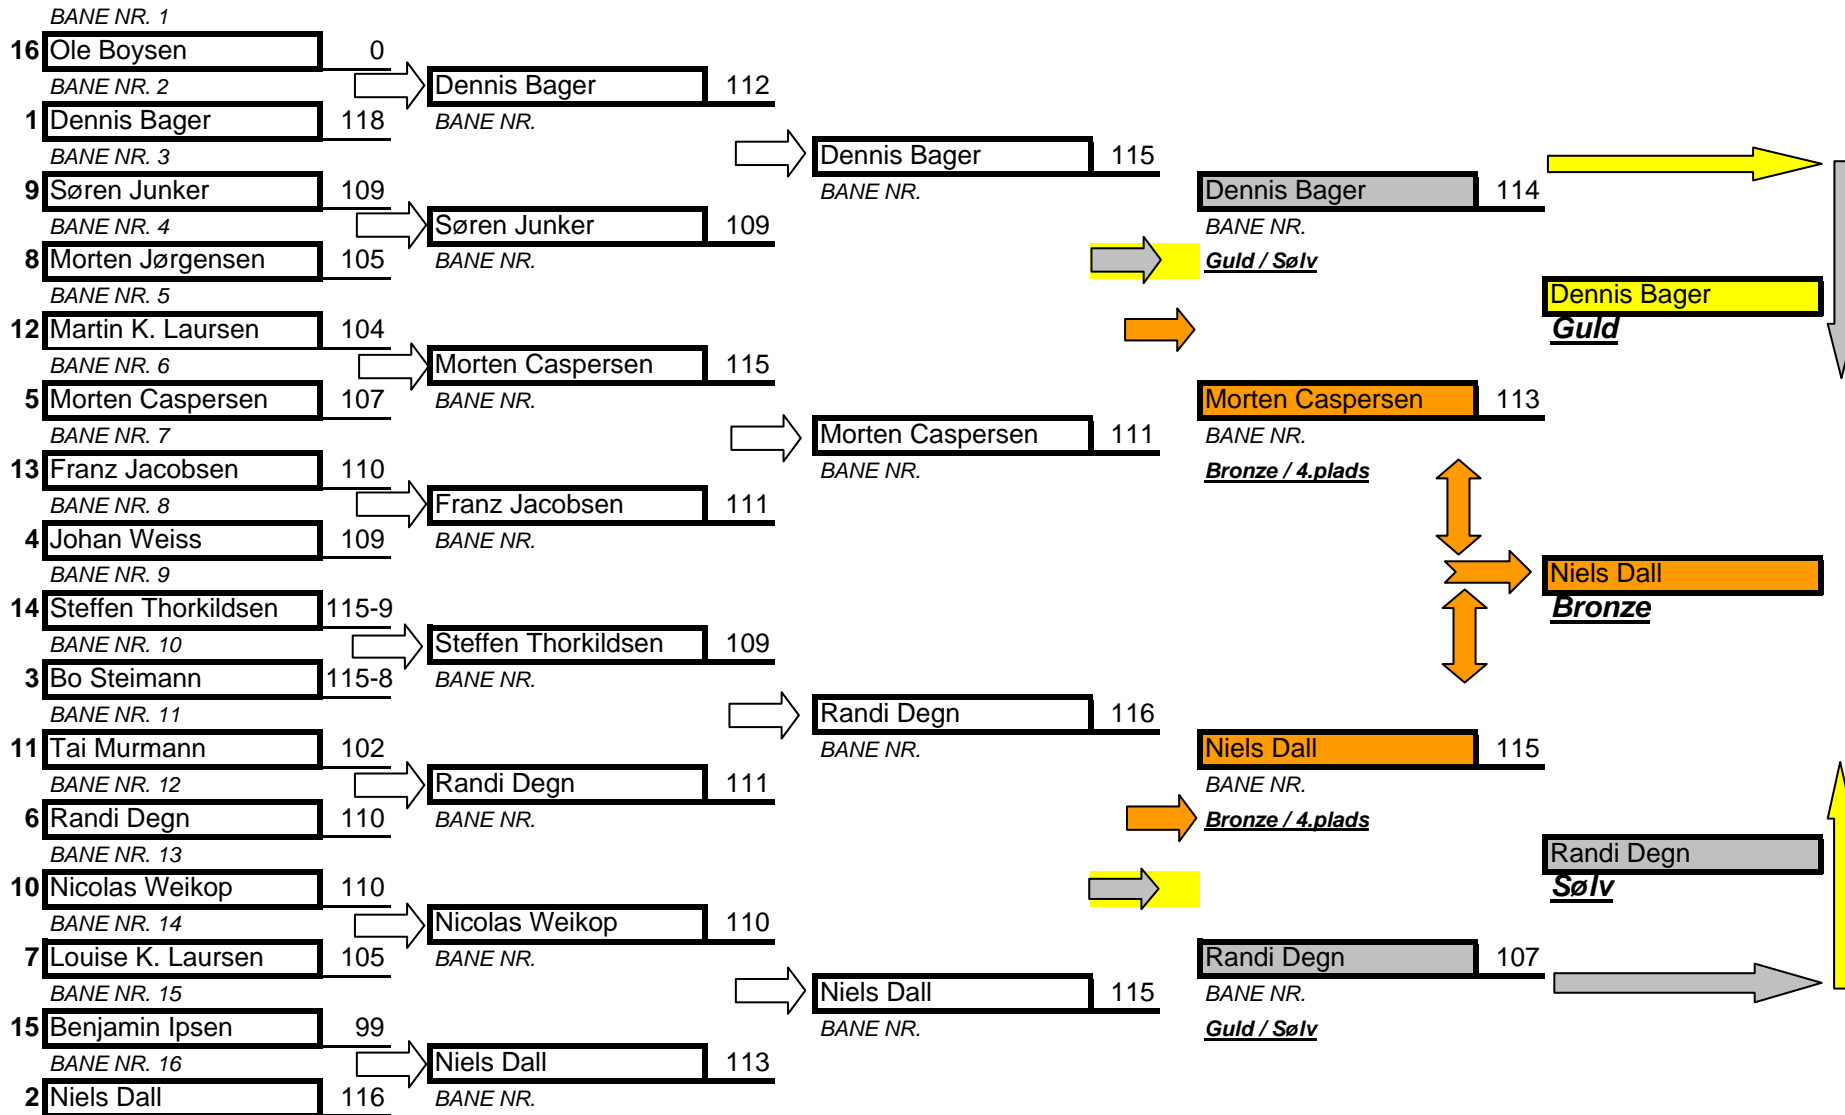

43	27B	Ida Frandsen	TIK	237	236	473	7	23
44	22B	Claus Frantzen	Helsing	199	221	420	1	25
45	10B	Carsten Rasmussen	KBL	174	167	341	0	16

KLASSE: Recurve

1/8 Eliminationsrunde

2 skytter pr. skive
6 x 3 pile

1/4 Finale

1 skytte pr. skive
4 x 3 pile

Semifinale

1 skytte pr. skive
4 x 3 pile

Finalerunder

1 skytte pr. skive
4 x 3 pile