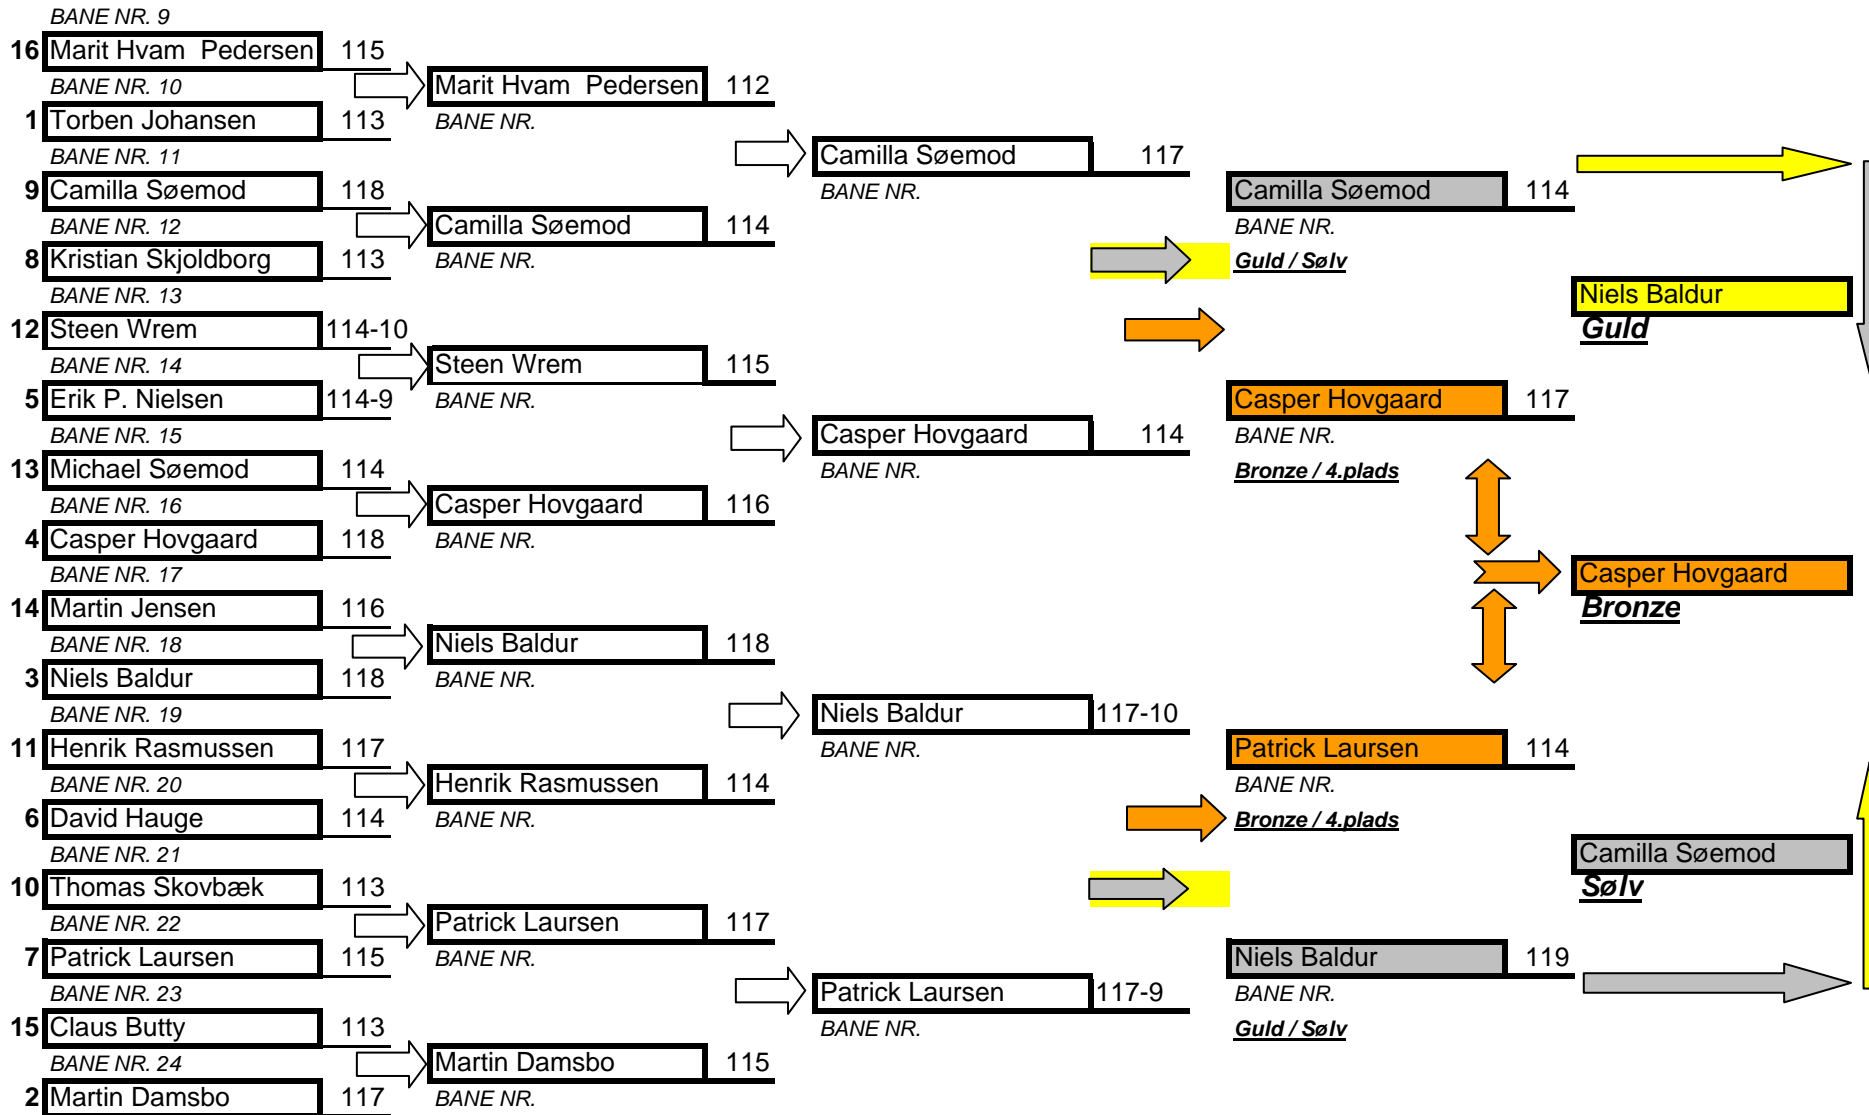

KLASSE: Compound

1/8 Eliminationsrunde

2 skytter pr. skive
6 x 3 pile

1/4 Finale

1 skytte pr. skive
4 x 3 pile

Semifinale

1 skytte pr. skive
4 x 3 pile

Finalerunder

1 skytte pr. skive
4 x 3 pile

SM 2007

Afholdt af Køge BL den 18-02-2007 i Køge

Resultatliste for: Herre Senior Recurve Elite

Nr.	Bane	Navn	Klub	afst. 1	afst. 2	Total	Tiere	Niere
1	28A	Dennis Bager	Broby	289	292	581	42	17
2	4B	Niels Dall	Brande	290	288	578	42	15
3	1A	Bo Steimann	Roskilde	289	282	571	33	25
4	15A	Johan Weiss	Randers	282	283	565	30	27
5	1B	Morten Caspersen	Køge Bueskyttelaug	283	282	565	27	31
6	15B	Nicolas Weikop	TIK	274	274	548	22	27
7	8C	Steffen Thorkildsen	Arcus	258	278	536	22	27

Resultatliste for: Herre Senior Recurve Kl. 1

Nr.	Bane	Navn	Klub	afst. 1	afst. 2	Total	Tiere	Niere
1	24C	Morten Jørgensen	Gladsaxe	281	274	555	30	20
2	1C	Franz Jacobsen	Ålborg	279	257	536	23	29
3	26B	Hans Palmar	TIK	242	241	483	10	17

Resultatliste for: Herre Senior Recurve Kl. 2

Nr.	Bane	Navn	Klub	afst. 1	afst. 2	Total	Tiere	Niere
1	23B	Roy S. Hansen	TIK	257	268	525	16	22
2	25C	Svend Christensen	Hillerød	259	258	517	12	25
3	27A	Emil Stroe	Lyngby	267	246	513	16	16

Resultatliste for: Herre Senior Recurve Kl. 3

Nr.	Bane	Navn	Klub	afst. 1	afst. 2	Total	Tiere	Niere

Resultatliste for: Dame Senior Recurve Elite

Nr.	Bane	Navn	Klub	afst. 1	afst. 2	Total	Tiere	Niere
1	13B	Louise K. Laursen	TIK	277	281	558	31	24

Resultatliste for: Dame Senior Recurve Kl. 1

Nr.	Bane	Navn	Klub	afst. 1	afst. 2	Total	Tiere	Niere
1	26A	Maja Jager	Broby	261	260	521	20	20